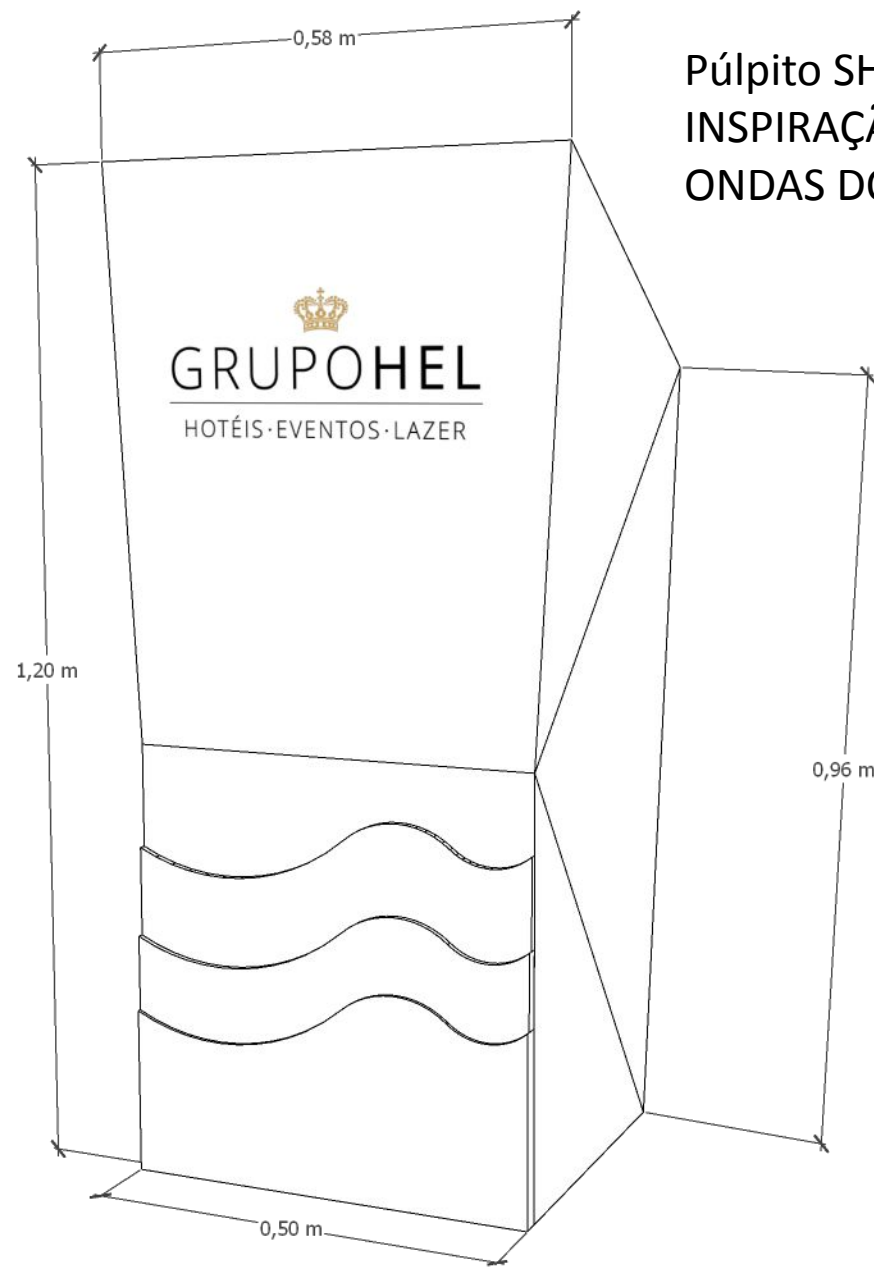

GRUPOHEL

HOTÉIS · EVENTOS · LAZER

EVENTOS PADRÃO TIPO 3

PROJETO EVENTO PADRÃO TIPO 3

ITEM	TAMANHO	VALOR
PALCO	15X5X0,50	
CREDENCIAMENTO	4,50X3,00	
PÚLPITO	1,20X0,50	
TOTEM-BOAS VINDAS	1,95X0,65	
PAINÉIS PARA PROJEÇÃO	2,60X2,30	
AREA PARA LOGO	2,60X2,30	
TAPADEIRAS LATERAIS	1,15X3,50	

TOTEM
INSPIRAÇÃO
ONDAS DO MAR-RJ

MODELO COM LETRA CAIXA
EM PLACA EM ACRÍLICO

MODELO SIMPLES

Púlpito SIMPLES

Púlpito SHARK
INSPIRAÇÃO
ONDAS DO MAR-RJ

CREDENCIAMENTO PADRÃO

GRUPOHEL
HOTÉIS · EVENTOS · LAZER

GRUPOHEL
HOTÉIS · EVENTOS · LAZER