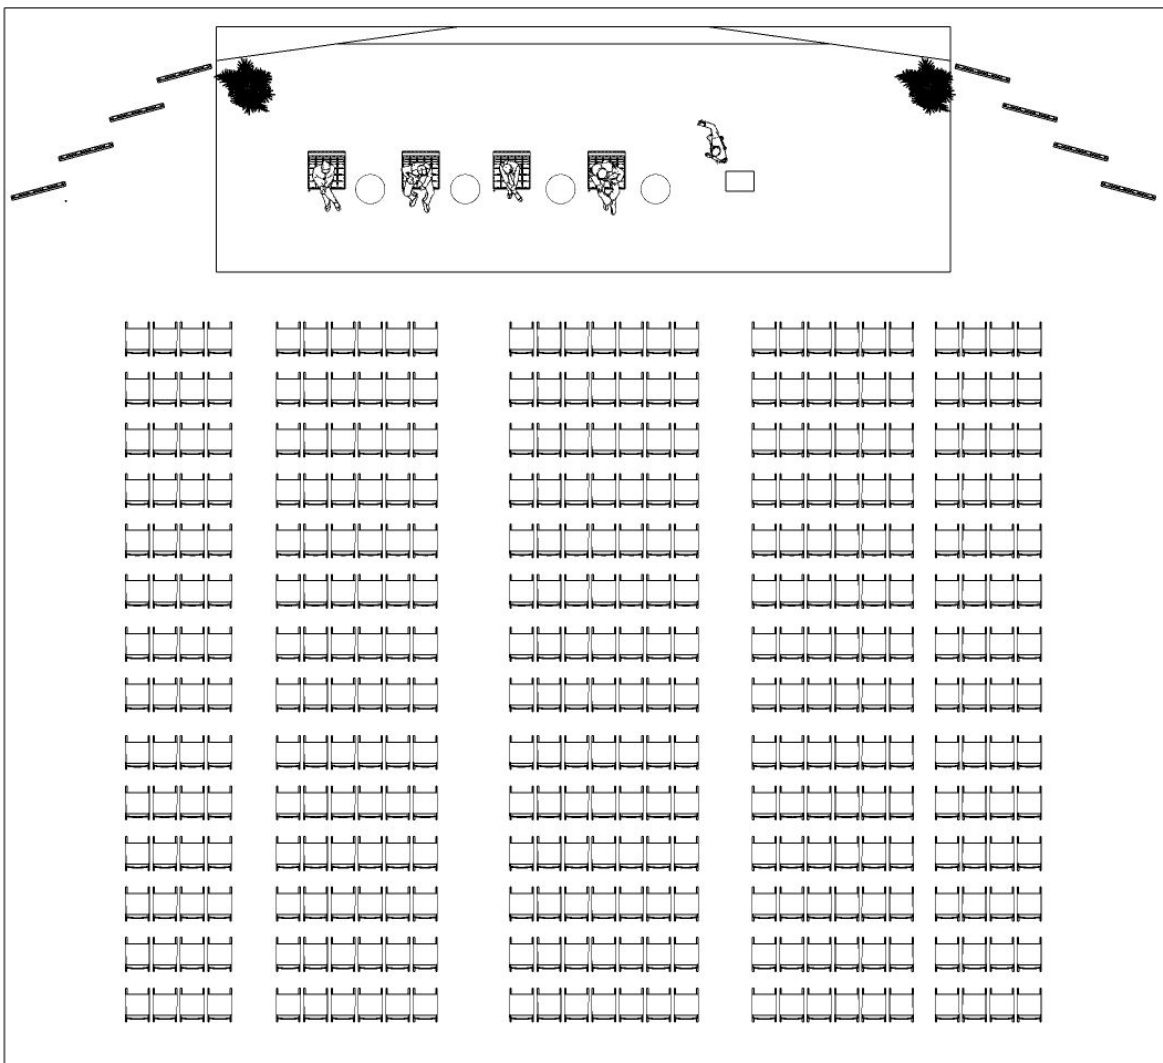

GRUPOHEL

HOTÉIS · EVENTOS · LAZER

EVENTOS PADRÃO TIPO 3

PROJETO EVENTO PADRÃO TIPO 3

ITEM	TAMANHO	VALOR
PALCO	15X5X0,50	
CREDENCIAMENTO	4,50X3,00	
PÚLPITO	1,20X0,50	
TOTEM-BOAS VINDAS	1,95X0,65	
PAINÉIS PARA PROJEÇÃO	2,60X2,30	
AREA PARA LOGO	2,60X2,30	
TAPADEIRAS LATERAIS	1,15X3,50	

TIPO 3 - Projeto maior – Com LED grande – palco personalizado – púlpito, cenografia de acordo com o palco, foyer balcão grande credenciamento personalizado, totem de boas-vindas , 2 instagrâmavel com logo da empresa.