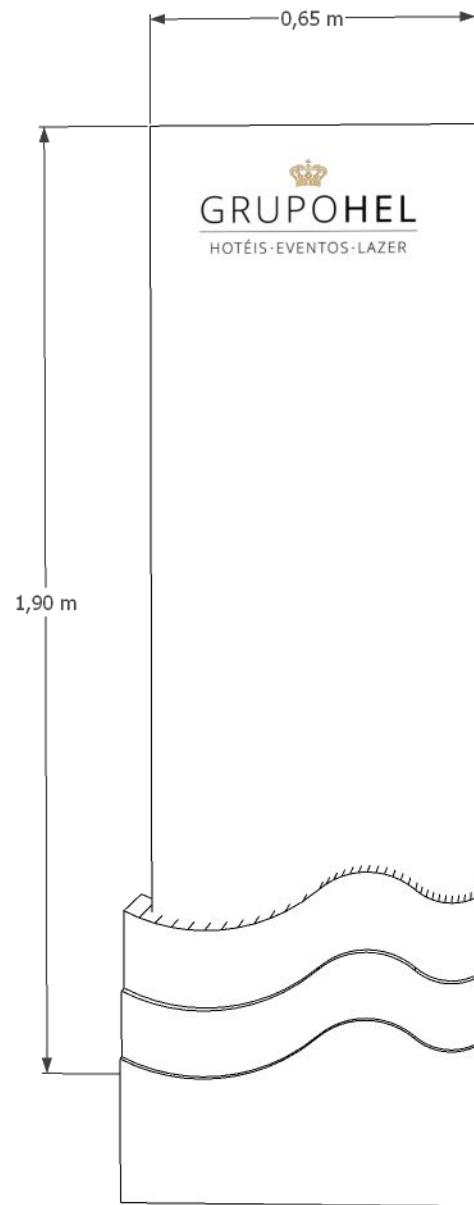

MODELO SIMPLES