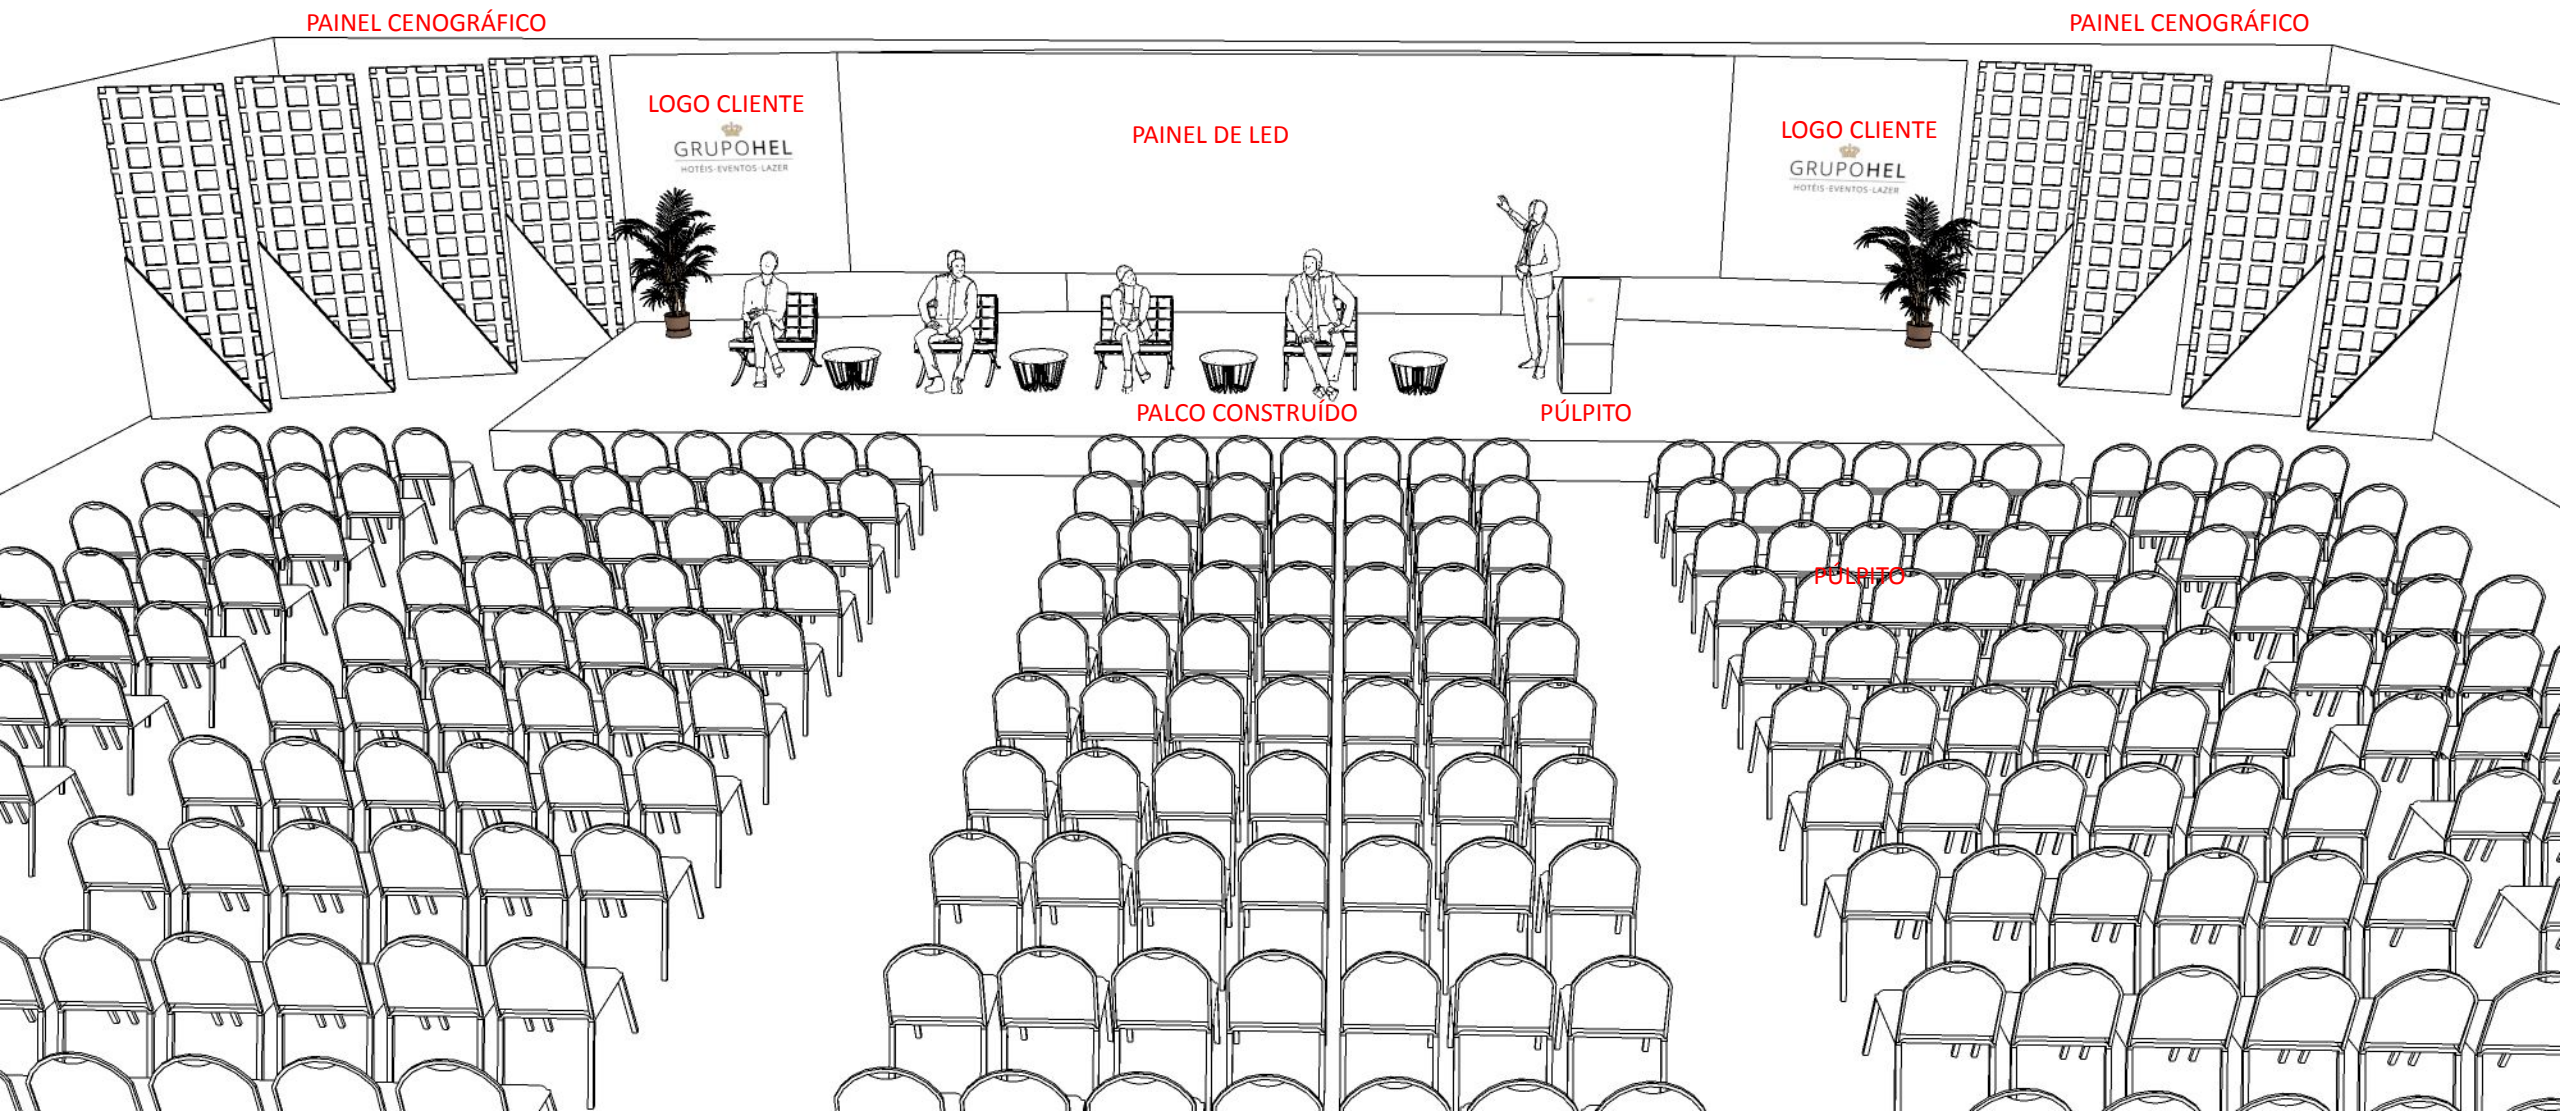

GRUPOHEL

HOTÉIS · EVENTOS · LAZER

EVENTOS PADRÃO TIPO 3

PROJETO EVENTO PADRÃO TIPO 3

ITEM	TAMANHO	VALOR
PALCO	15X5X0,50	
CREDENCIAMENTO	4,50X3,00	
PÚLPITO	1,20X0,50	
TOTEM-BOAS VINDAS	1,95X0,65	
PAINÉIS PARA PROJEÇÃO	2,60X2,30	
AREA PARA LOGO	2,60X2,30	
TAPADEIRAS LATERAIS	1,15X3,50	

TIPO 3 - Projeto maior – Com LED grande – palco personalizado – púlpito, cenografia de acordo com o palco, foyer balcão grande credenciamento personalizado, totem de boas-vindas , 2 instagrâmavel com logo da empresa.

TOTEM
INSPIRAÇÃO
ONDAS DO MAR-RJ

MODELO COM LETRA CAIXA
EM PLACA EM ACRÍLICO

MODELO SIMPLES

Púlpito SIMPLES

Púlpito SHARK
INSPIRAÇÃO
ONDAS DO MAR-RJ

CREDENCIAMENTO PADRÃO

GRUPOHEL
HOTÉIS · EVENTOS · LAZER

GRUPOHEL
HOTÉIS · EVENTOS · LAZER