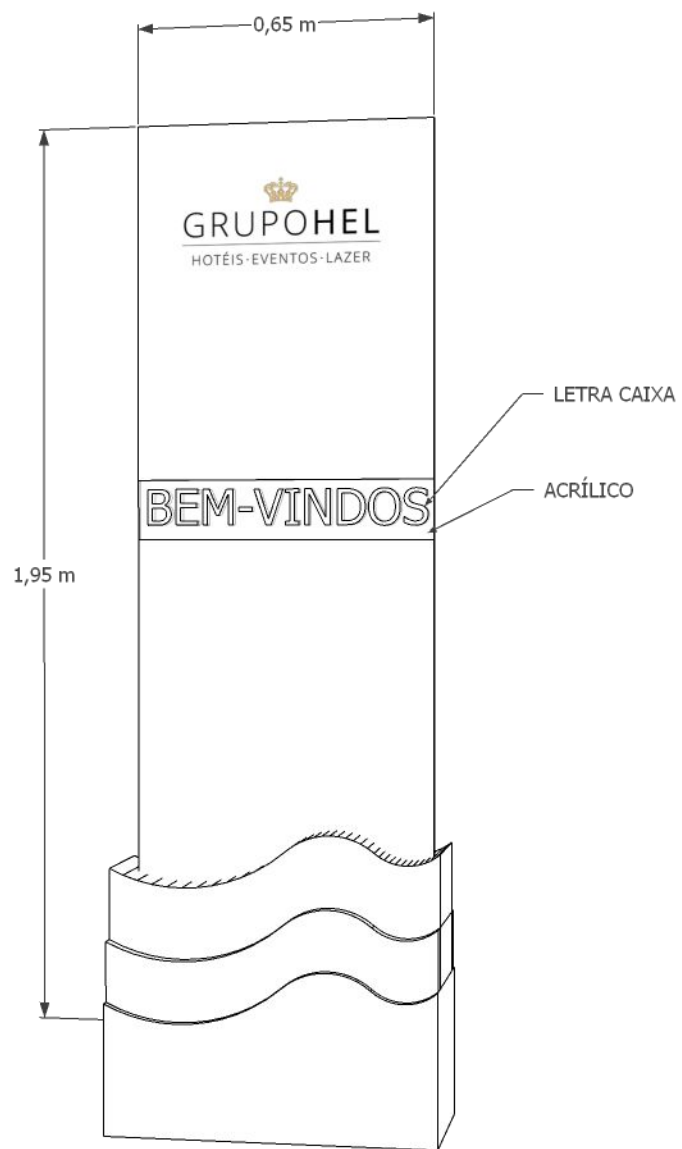

Púlpito SIMPLES

TOTEM
INSPIRAÇÃO
ONDAS DO MAR-RJ

MODELO COM LETRA CAIXA
EM PLACA EM ACRÍLICO