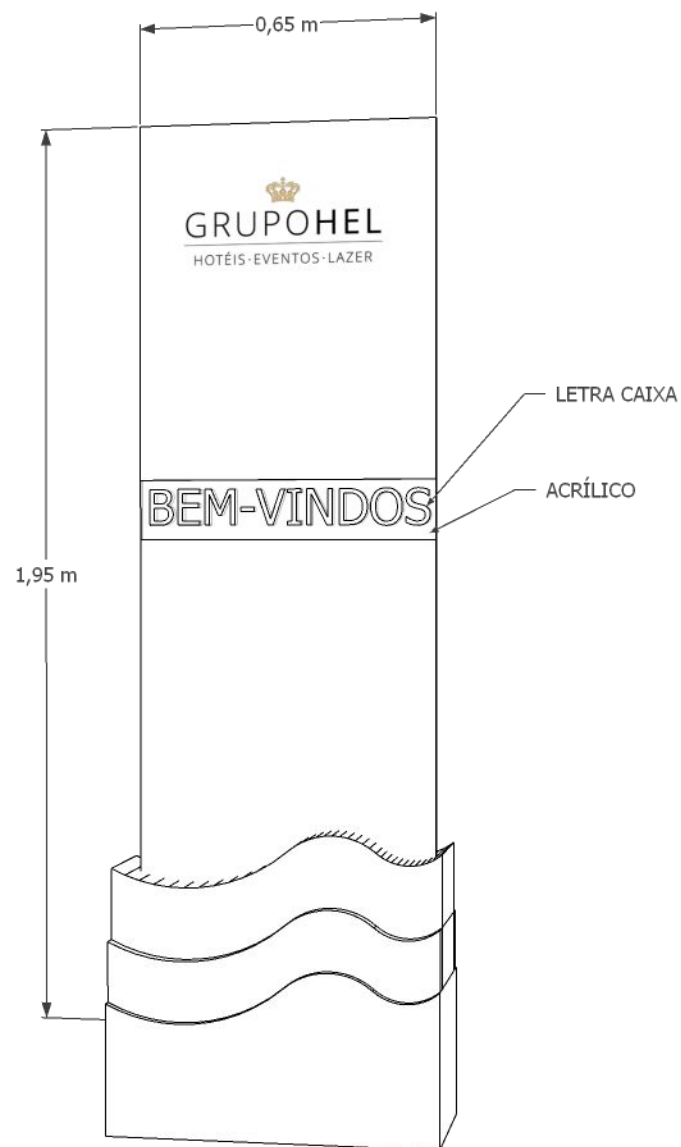

GRUPOHEL

HOTÉIS · EVENTOS · LAZER

EVENTOS PADRÃO TIPO 2

PROJETO EVENTO PADRÃO TIPO 2

ITEM	TAMANHO	VALOR
PALCO	10X5X0,50	
CREDENCIAMENTO	4,50X3,00	
PÚLPITO	1,20X0,50	
TOTEM-BOAS VINDAS	1,95X0,65	
PAINÉIS PARA PROJEÇÃO	2,60X2,30	
AREA PARA LOGO	2,60X2,30	
TAPADEIRAS LATERAIS	1,15X3,50	

PAINEL CENOGRÁFICO

PAINEL PROJEÇÃO

PAINEL PROJEÇÃO

GRUPOHEL
HOTÉIS - EVENTOS - LAZER
LOGO CLIENTE

0,50 m

5,00 m

PÚLPITO
1,20 m

PALCO CONSTRUÍDO

10,00 m

0,40 m

TOTEM
INSPIRAÇÃO
ONDAS DO MAR-RJ

MODELO COM LETRA CAIXA
EM PLACA EM ACRÍLICO

MODELO SIMPLES

Púlpito SIMPLES

Púlpito SHARK
INSPIRAÇÃO
ONDAS DO MAR-RJ

CREDENCIAMENTO PADRÃO