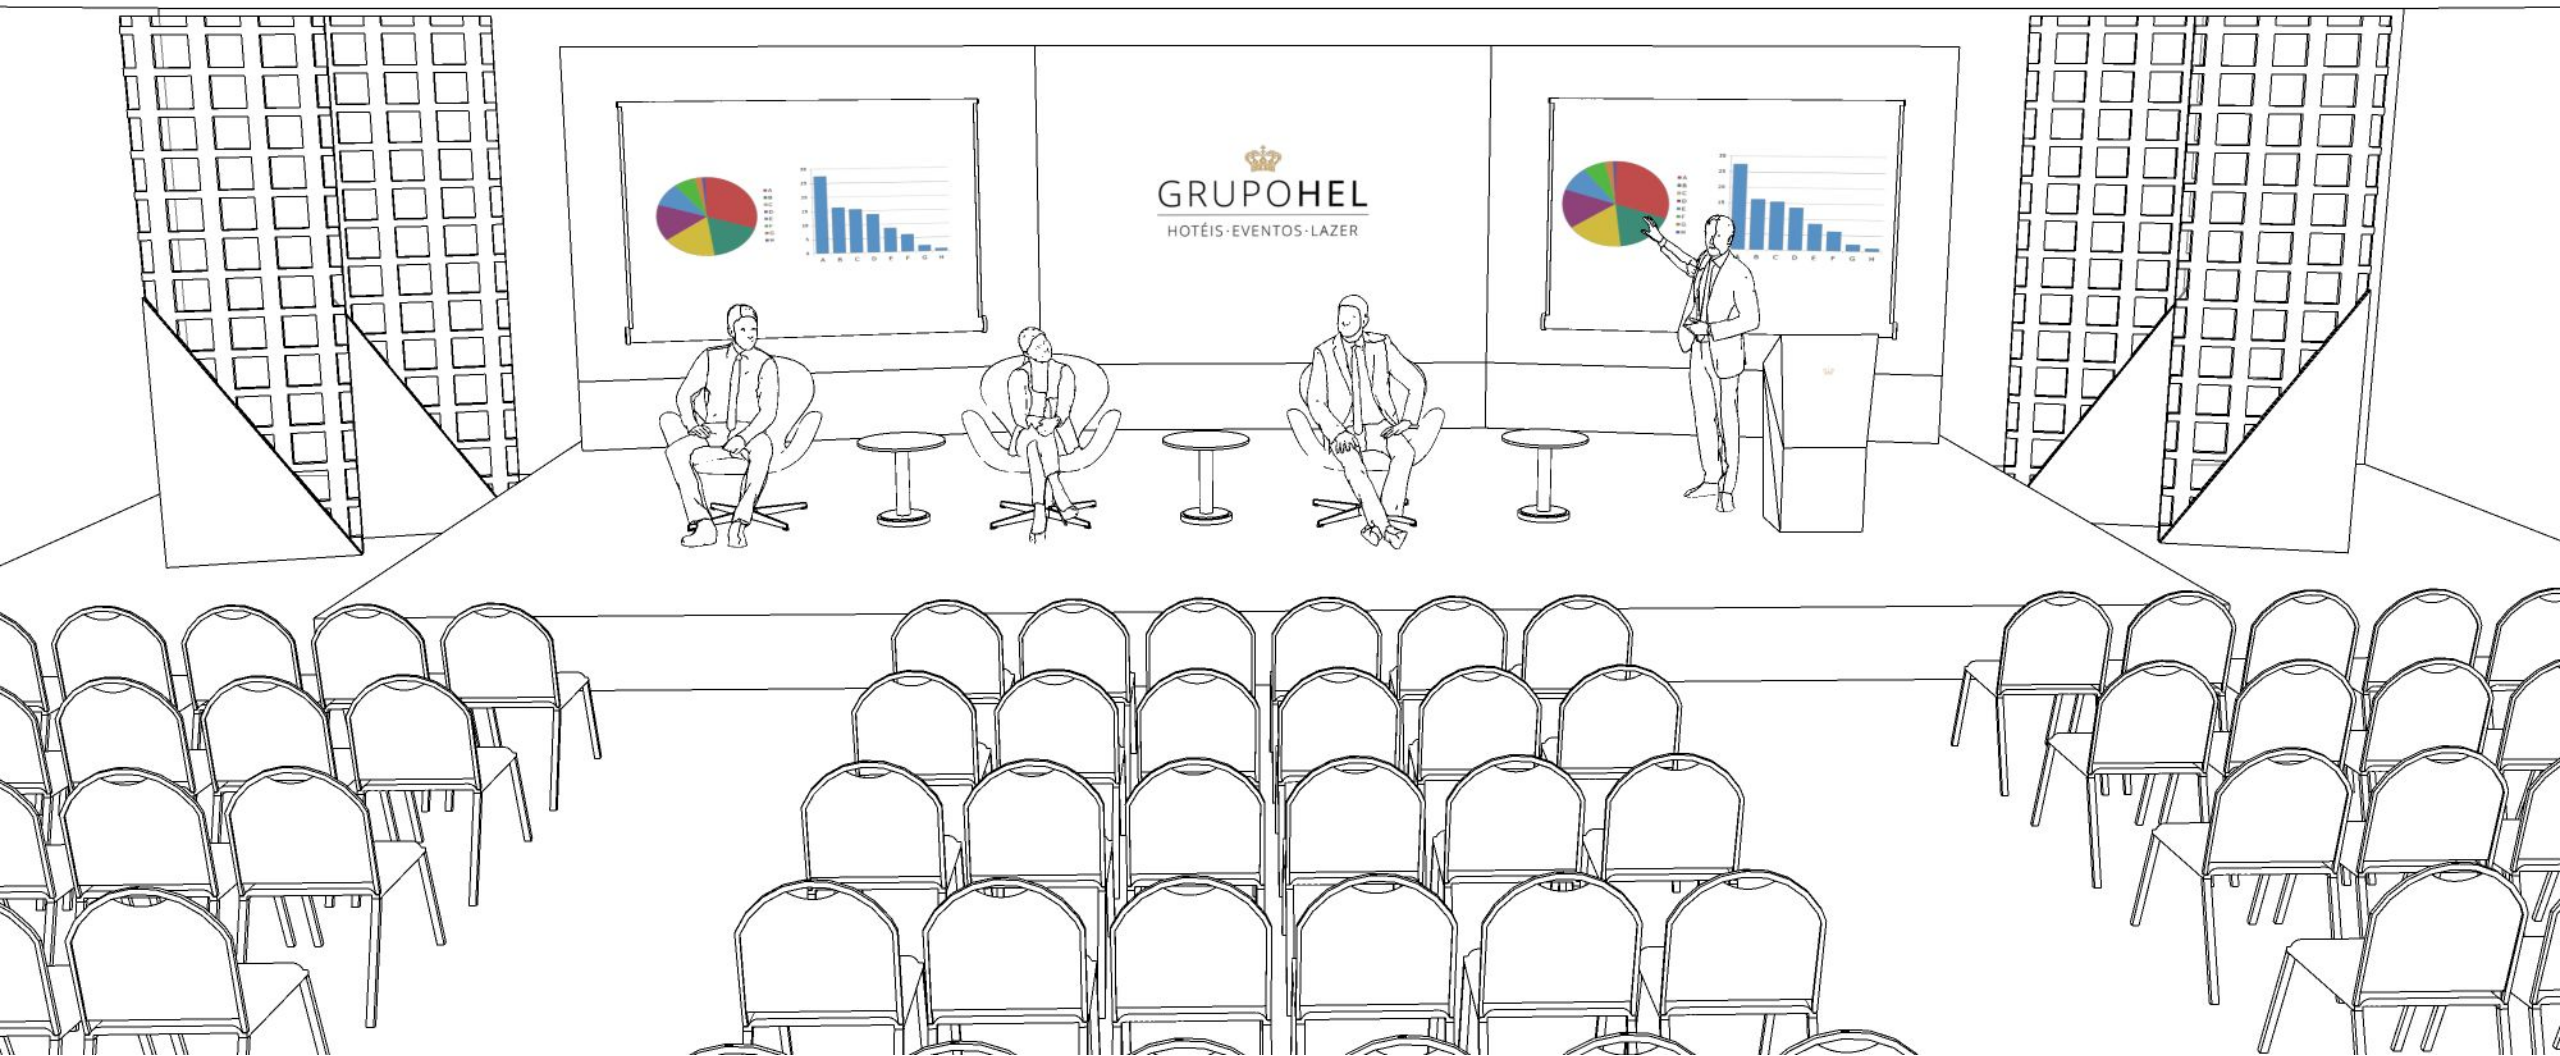

GRUPOHEL

HOTÉIS · EVENTOS · LAZER

EVENTOS PADRÃO TIPO 2

PROJETO EVENTO PADRÃO TIPO 2

ITEM	TAMANHO	VALOR
PALCO	10X5X0,50	
CREDENCIAMENTO	4,50X3,00	
PÚLPITO	1,20X0,50	
TOTEM-BOAS VINDAS	1,95X0,65	
PAINÉIS PARA PROJEÇÃO	2,60X2,30	
AREA PARA LOGO	2,60X2,30	
TAPADEIRAS LATERAIS	1,15X3,50	

TIPO 1 – púlpito, balcão de credenciamento e totem de boas-vindas na frente da sala. Auditório cadeiras do hotel.
palco, painel com projeção 2 telas laterais e logo da empresa no meio

PAINEL CENOGRÁFICO

PAINEL CENOGRÁFICO

PAINEL PROJEÇÃO

PAINEL PROJEÇÃO

GRUPOHEL
HOTÉIS - EVENTOS - LAZER
LOGO CLIENTE

0,50 m

5,00 m

PÚLPITO
1,20 m

PALCO CONSTRUÍDO

10,00 m

0,40 m

TOTEM
INSPIRAÇÃO
ONDAS DO MAR-RJ

MODELO COM LETRA CAIXA
EM PLACA EM ACRÍLICO

MODELO SIMPLES

Púlpito SIMPLES

Púlpito SHARK
INSPIRAÇÃO
ONDAS DO MAR-RJ

CREDENCIAMENTO PADRÃO