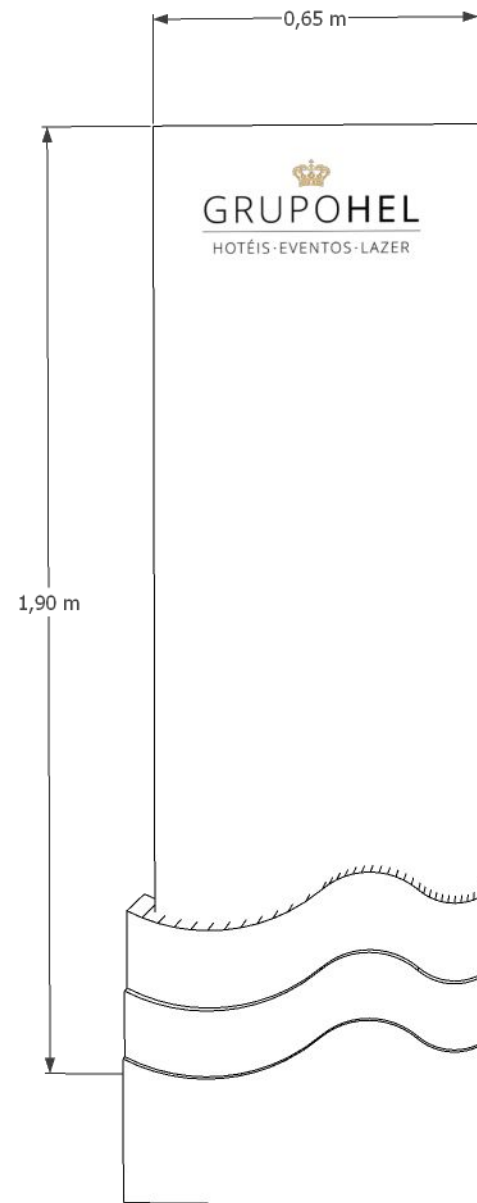

GRUPOHEL

HOTÉIS · EVENTOS · LAZER

EVENTOS PADRÃO TIPO 2

PROJETO EVENTO PADRÃO TIPO 2

ITEM	TAMANHO	VALOR
PALCO	10X5X0,50	
CREDENCIAMENTO	4,50X3,00	
PÚLPITO	1,20X0,50	
TOTEM-BOAS VINDAS	1,95X0,65	
PAINÉIS PARA PROJEÇÃO	2,60X2,30	
AREA PARA LOGO	2,60X2,30	
TAPADEIRAS LATERAIS	1,15X3,50	

TIPO 1 – púlpito, balcão de credenciamento e totem de boas-vindas na frente da sala. Auditório cadeiras do hotel.
palco, painel com projeção 2 telas laterais e logo da empresa no meio

PAINEL CENOGRÁFICO

PAINEL CENOGRÁFICO

PAINEL PROJEÇÃO

PAINEL PROJEÇÃO

GRUPOHEL
HOTÉIS - EVENTOS - LAZER
LOGO CLIENTE

0,50 m

5,00 m

PÚLPITO
1,20 m

PALCO CONSTRUÍDO

10,00 m

0,40 m

TOTEM
INSPIRAÇÃO
ONDAS DO MAR-RJ

MODELO COM LETRA CAIXA
EM PLACA EM ACRÍLICO

MODELO SIMPLES

Púlpito SIMPLES

Púlpito SHARK
INSPIRAÇÃO
ONDAS DO MAR-RJ

CREDENCIAMENTO PADRÃO