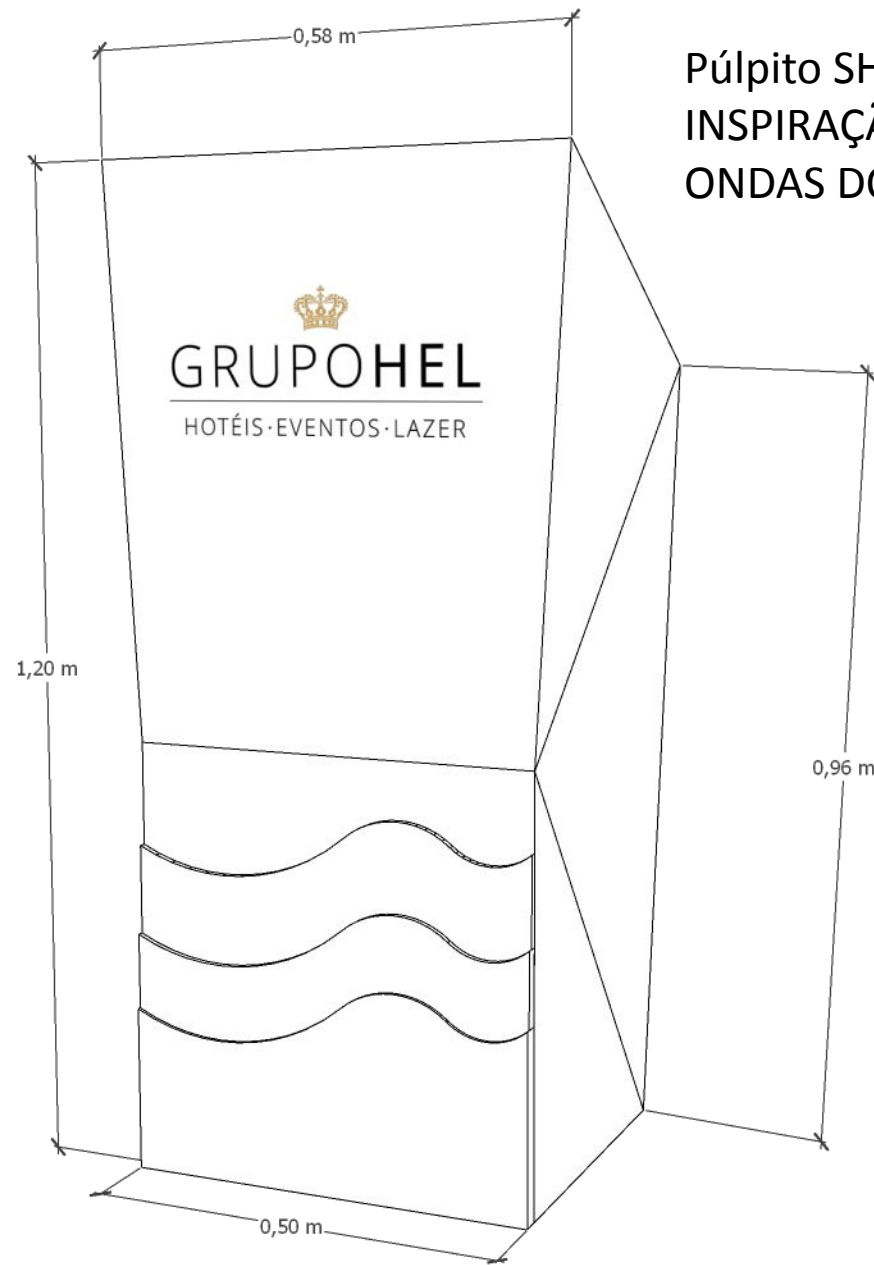

GRUPOHEL

HOTÉIS · EVENTOS · LAZER

EVENTOS PADRÃO TIPO 2

PROJETO EVENTO PADRÃO TIPO 2

ITEM	TAMANHO	VALOR
PALCO	10X5X0,50	
CREDENCIAMENTO	4,50X3,00	
PÚLPITO	1,20X0,50	
TOTEM-BOAS VINDAS	1,95X0,65	
PAINÉIS PARA PROJEÇÃO	2,60X2,30	
AREA PARA LOGO	2,60X2,30	
TAPADEIRAS LATERAIS	1,15X3,50	

TIPO 1 – púlpito, balcão de credenciamento e totem de boas-vindas na frente da sala. Auditório cadeiras do hotel.
palco, painel com projeção 2 telas laterais e logo da empresa no meio

PAINEL CENOGRÁFICO

PAINEL CENOGRÁFICO

PAINEL PROJEÇÃO

PAINEL PROJEÇÃO

GRUPOHEL
HOTÉIS - EVENTOS - LAZER
LOGO CLIENTE

0,50 m

5,00 m

PÚLPITO
1,20 m

PALCO CONSTRUÍDO

10,00 m

0,40 m

TOTEM
INSPIRAÇÃO
ONDAS DO MAR-RJ

MODELO COM LETRA CAIXA
EM PLACA EM ACRÍLICO

MODELO SIMPLES

Púlpito SIMPLES

Púlpito SHARK
INSPIRAÇÃO
ONDAS DO MAR-RJ

CREDENCIAMENTO PADRÃO