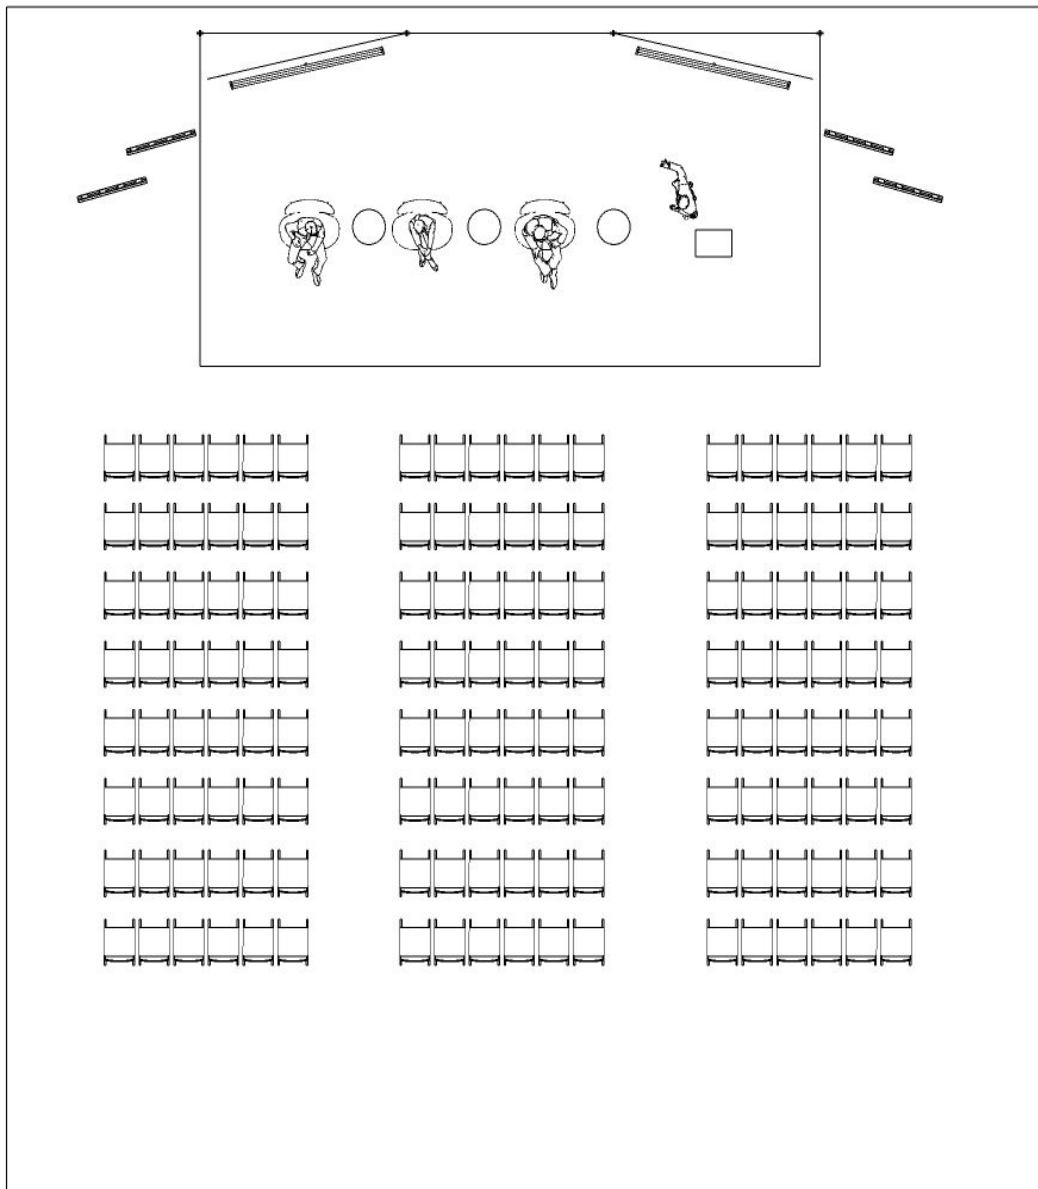

GRUPOHEL

HOTÉIS · EVENTOS · LAZER

EVENTOS PADRÃO TIPO 2

PROJETO EVENTO PADRÃO TIPO 2

ITEM	TAMANHO	VALOR
PALCO	10X5X0,50	
CREDENCIAMENTO	4,50X3,00	
PÚLPITO	1,20X0,50	
TOTEM-BOAS VINDAS	1,95X0,65	
PAINÉIS PARA PROJEÇÃO	2,60X2,30	
AREA PARA LOGO	2,60X2,30	
TAPADEIRAS LATERAIS	1,15X3,50	

TIPO 1 – púlpito, balcão de credenciamento e totem de boas-vindas na frente da sala. Auditório cadeiras do hotel.
palco, painel com projeção 2 telas laterais e logo da empresa no meio

PAINEL CENOGRÁFICO

PAINEL CENOGRÁFICO

PAINEL PROJEÇÃO

PAINEL PROJEÇÃO

GRUPOHEL
HOTÉIS - EVENTOS - LAZER
LOGO CLIENTE

0,50 m

5,00 m

PÚLPITO
1,20 m

PALCO CONSTRUÍDO

10,00 m

0,40 m

TOTEM
INSPIRAÇÃO
ONDAS DO MAR-RJ

MODELO COM LETRA CAIXA
EM PLACA EM ACRÍLICO

MODELO SIMPLES

Púlpito SIMPLES

Púlpito SHARK
INSPIRAÇÃO
ONDAS DO MAR-RJ

CREDENCIAMENTO PADRÃO