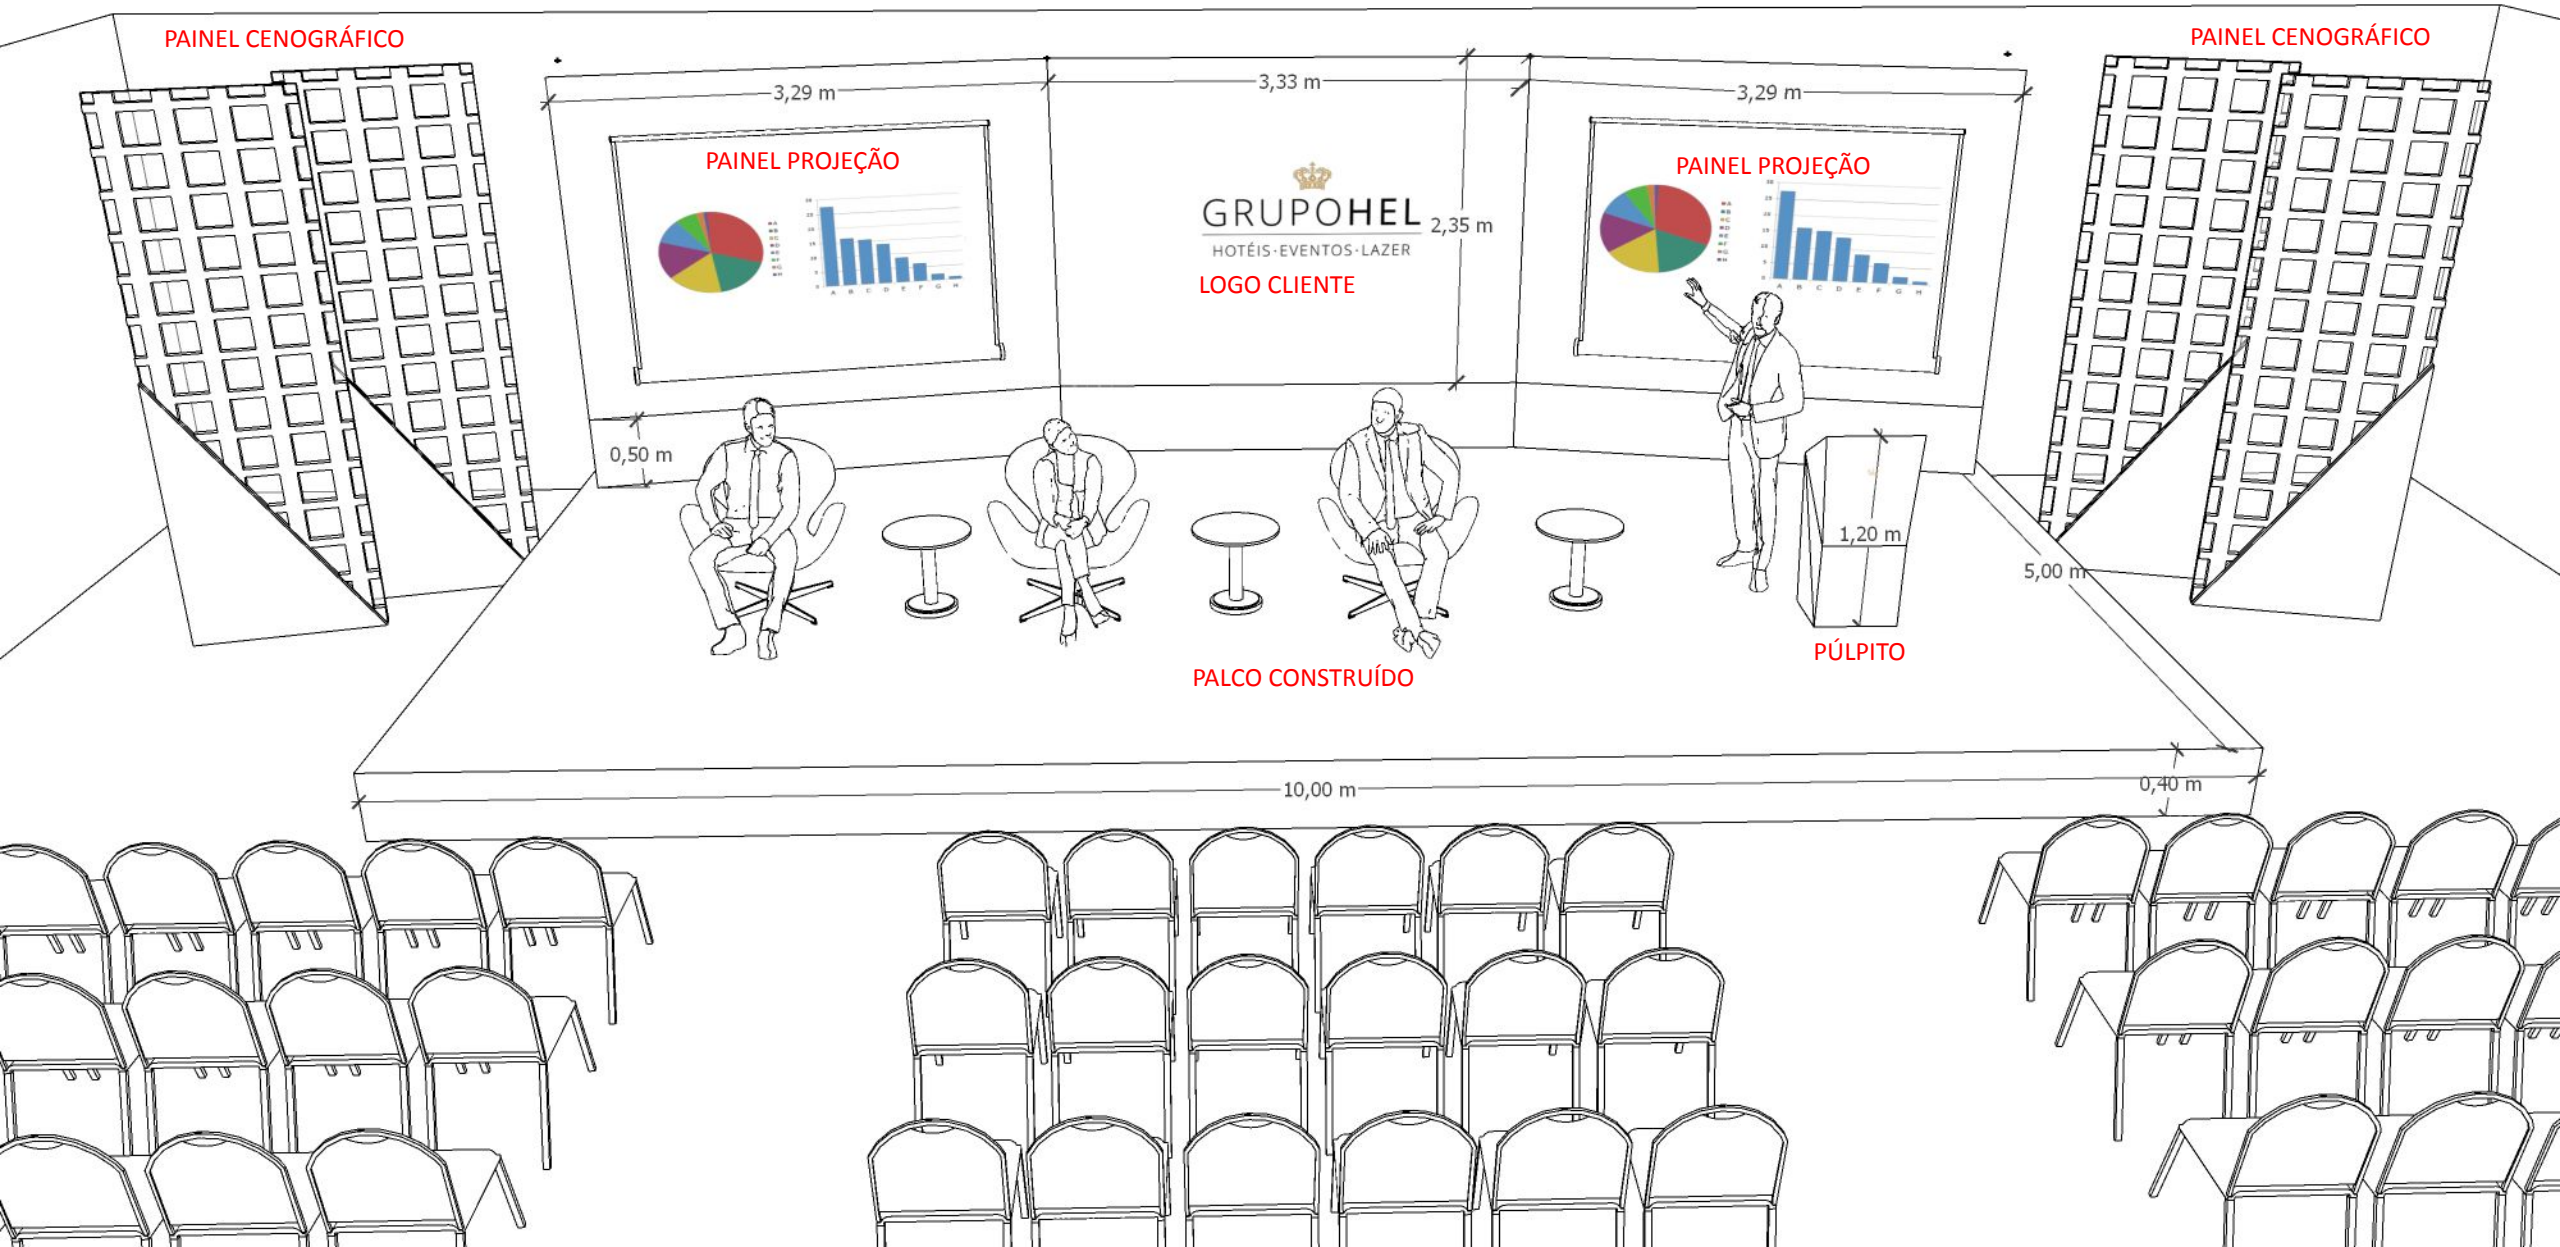

GRUPOHEL

HOTÉIS · EVENTOS · LAZER

EVENTOS PADRÃO TIPO 2

PROJETO EVENTO PADRÃO TIPO 2

ITEM	TAMANHO	VALOR
PALCO	10X5X0,50	
CREDENCIAMENTO	4,50X3,00	
PÚLPITO	1,20X0,50	
TOTEM-BOAS VINDAS	1,95X0,65	
PAINÉIS PARA PROJEÇÃO	2,60X2,30	
AREA PARA LOGO	2,60X2,30	
TAPADEIRAS LATERAIS	1,15X3,50	

TIPO 1 – púlpito, balcão de credenciamento e totem de boas-vindas na frente da sala. Auditório cadeiras do hotel.
palco, painel com projeção 2 telas laterais e logo da empresa no meio

PAINEL CENOGRÁFICO

PAINEL CENOGRÁFICO

PAINEL PROJEÇÃO

PAINEL PROJEÇÃO

GRUPOHEL
HOTÉIS - EVENTOS - LAZER
LOGO CLIENTE

0,50 m

5,00 m

PÚLPITO
1,20 m

PALCO CONSTRUÍDO

10,00 m

0,40 m

TOTEM
INSPIRAÇÃO
ONDAS DO MAR-RJ

MODELO COM LETRA CAIXA
EM PLACA EM ACRÍLICO

MODELO SIMPLES

Púlpito SIMPLES

Púlpito SHARK
INSPIRAÇÃO
ONDAS DO MAR-RJ

CREDENCIAMENTO PADRÃO