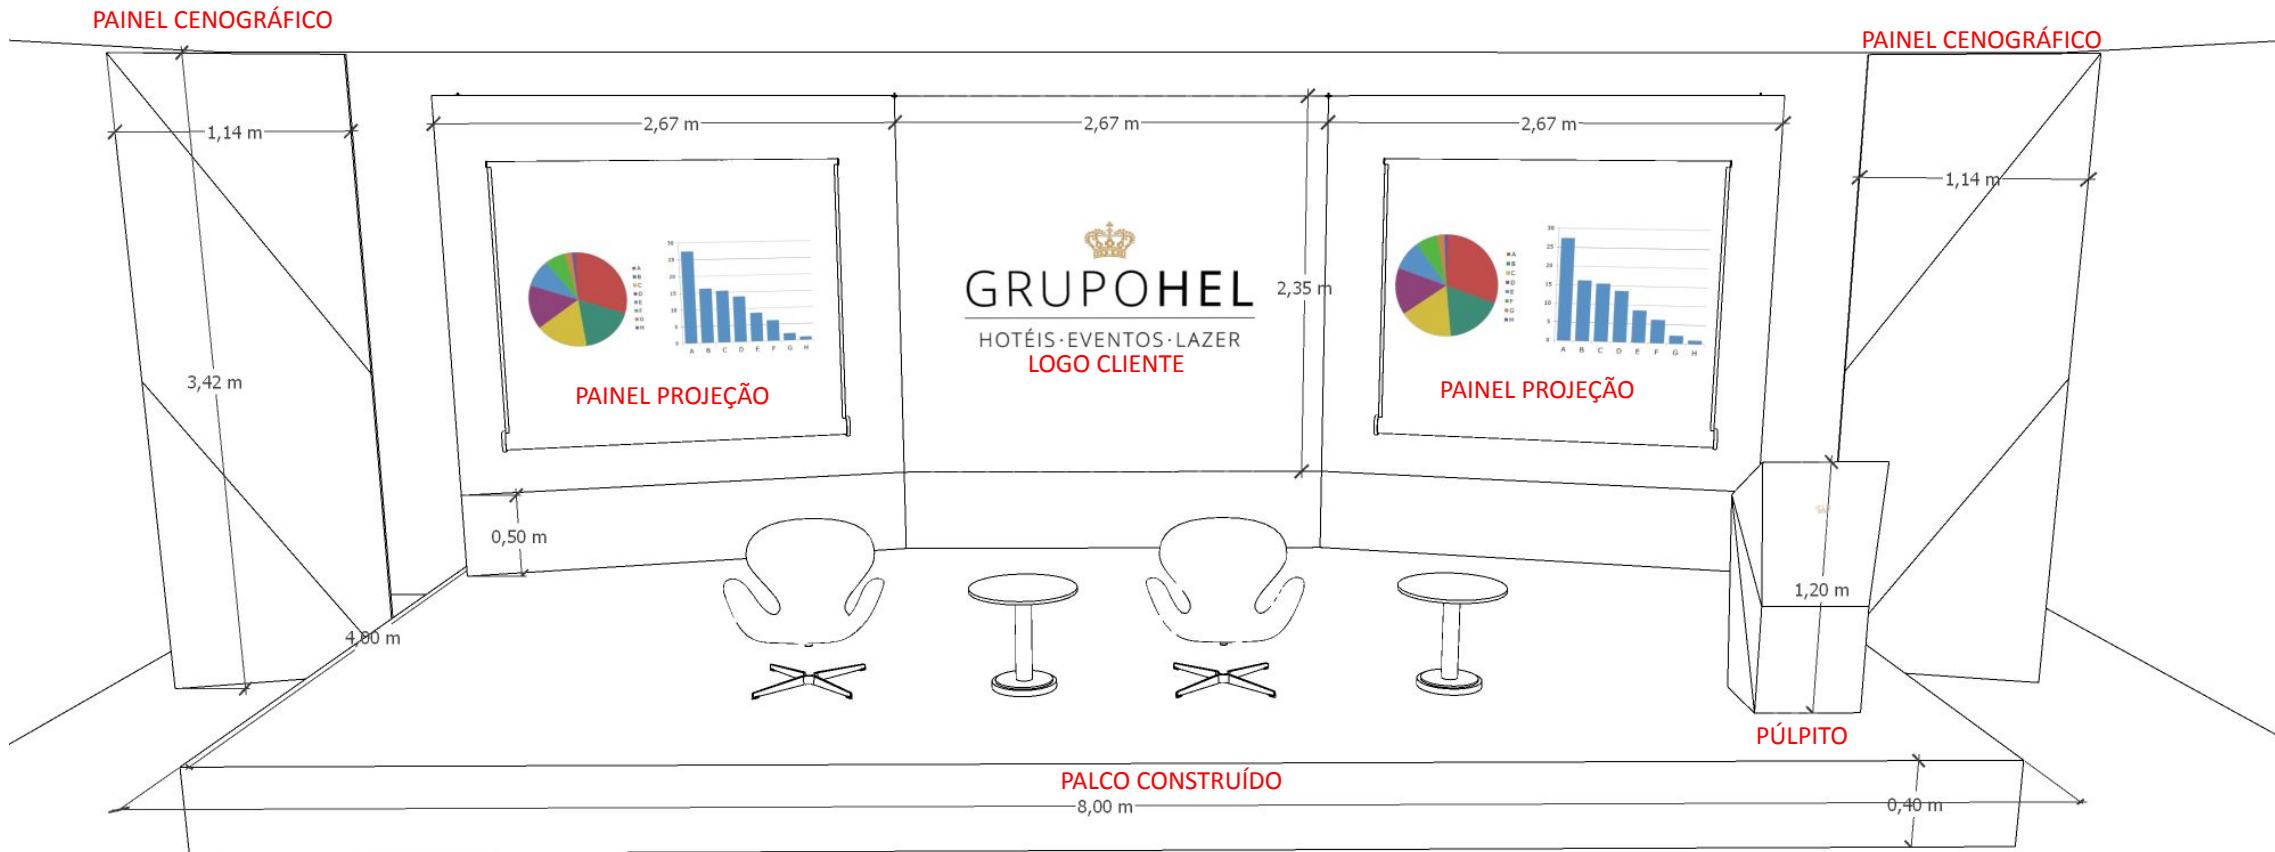

GRUPOHEL

HOTÉIS · EVENTOS · LAZER

EVENTOS PADRÃO TIPO 1

PROJETO EVENTO PADRÃO TIPO 1

ITEM	TAMANHO	VALOR
PALCO	8X4X0,50	
CREDENCIAMENTO	4,50X3,00	
PÚLPITO	1,20X0,50	
TOTEM-BOAS VINDAS	1,95X0,65	
PAINÉIS PARA PROJEÇÃO	2,60X2,30	
AREA PARA LOGO	2,60X2,30	
CENOGRAFIA LATERAIS	1,15X3,50	

TIPO 1 – púlpito, balcão de credenciamento e totem de boas-vindas na frente da sala. Auditório cadeiras do hotel.

palco, painel com projeção 2 telas laterais e logo da empresa no meio

TOTEM
INSPIRAÇÃO
ONDAS DO MAR-RJ