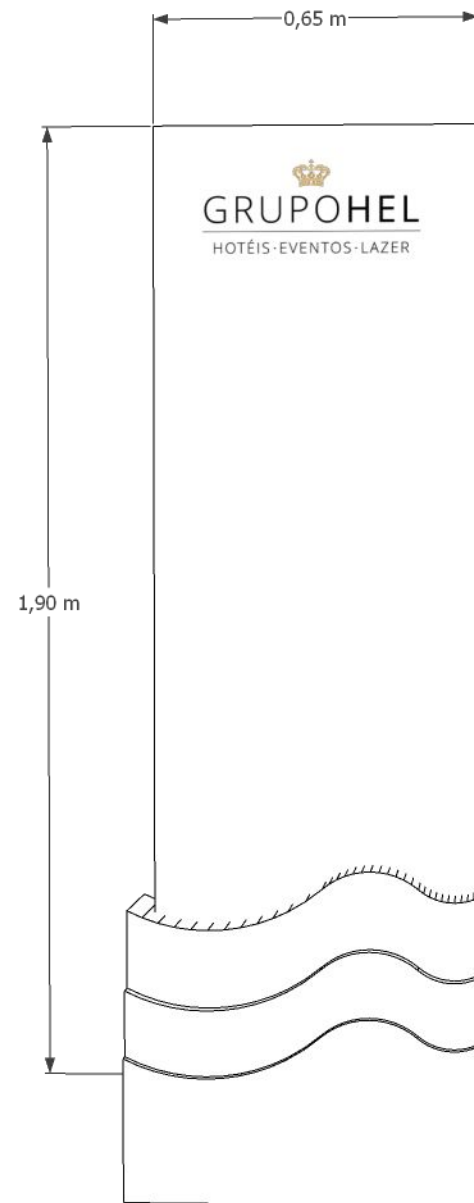

MODELO SIMPLES