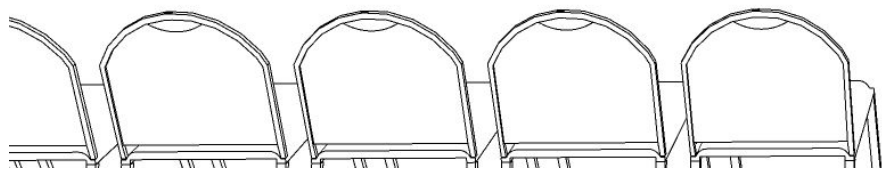

GRUPOHEL

HOTÉIS · EVENTOS · LAZER

EVENTOS PADRÃO TIPO 1

PROJETO EVENTO PADRÃO TIPO 1

ITEM	TAMANHO	VALOR
PALCO	8X4X0,50	
CREDENCIAMENTO	4,50X3,00	
PÚLPITO	1,20X0,50	
TOTEM-BOAS VINDAS	1,95X0,65	
PAINÉIS PARA PROJEÇÃO	2,60X2,30	
AREA PARA LOGO	2,60X2,30	
CENOGRAFIA LATERAIS	1,15X3,50	

TIPO 1 – púlpito, balcão de credenciamento e totem de boas-vindas na frente da sala. Auditório cadeiras do hotel.

palco, painel com projeção 2 telas laterais e logo da empresa no meio

TOTEM
INSPIRAÇÃO
ONDAS DO MAR-RJ