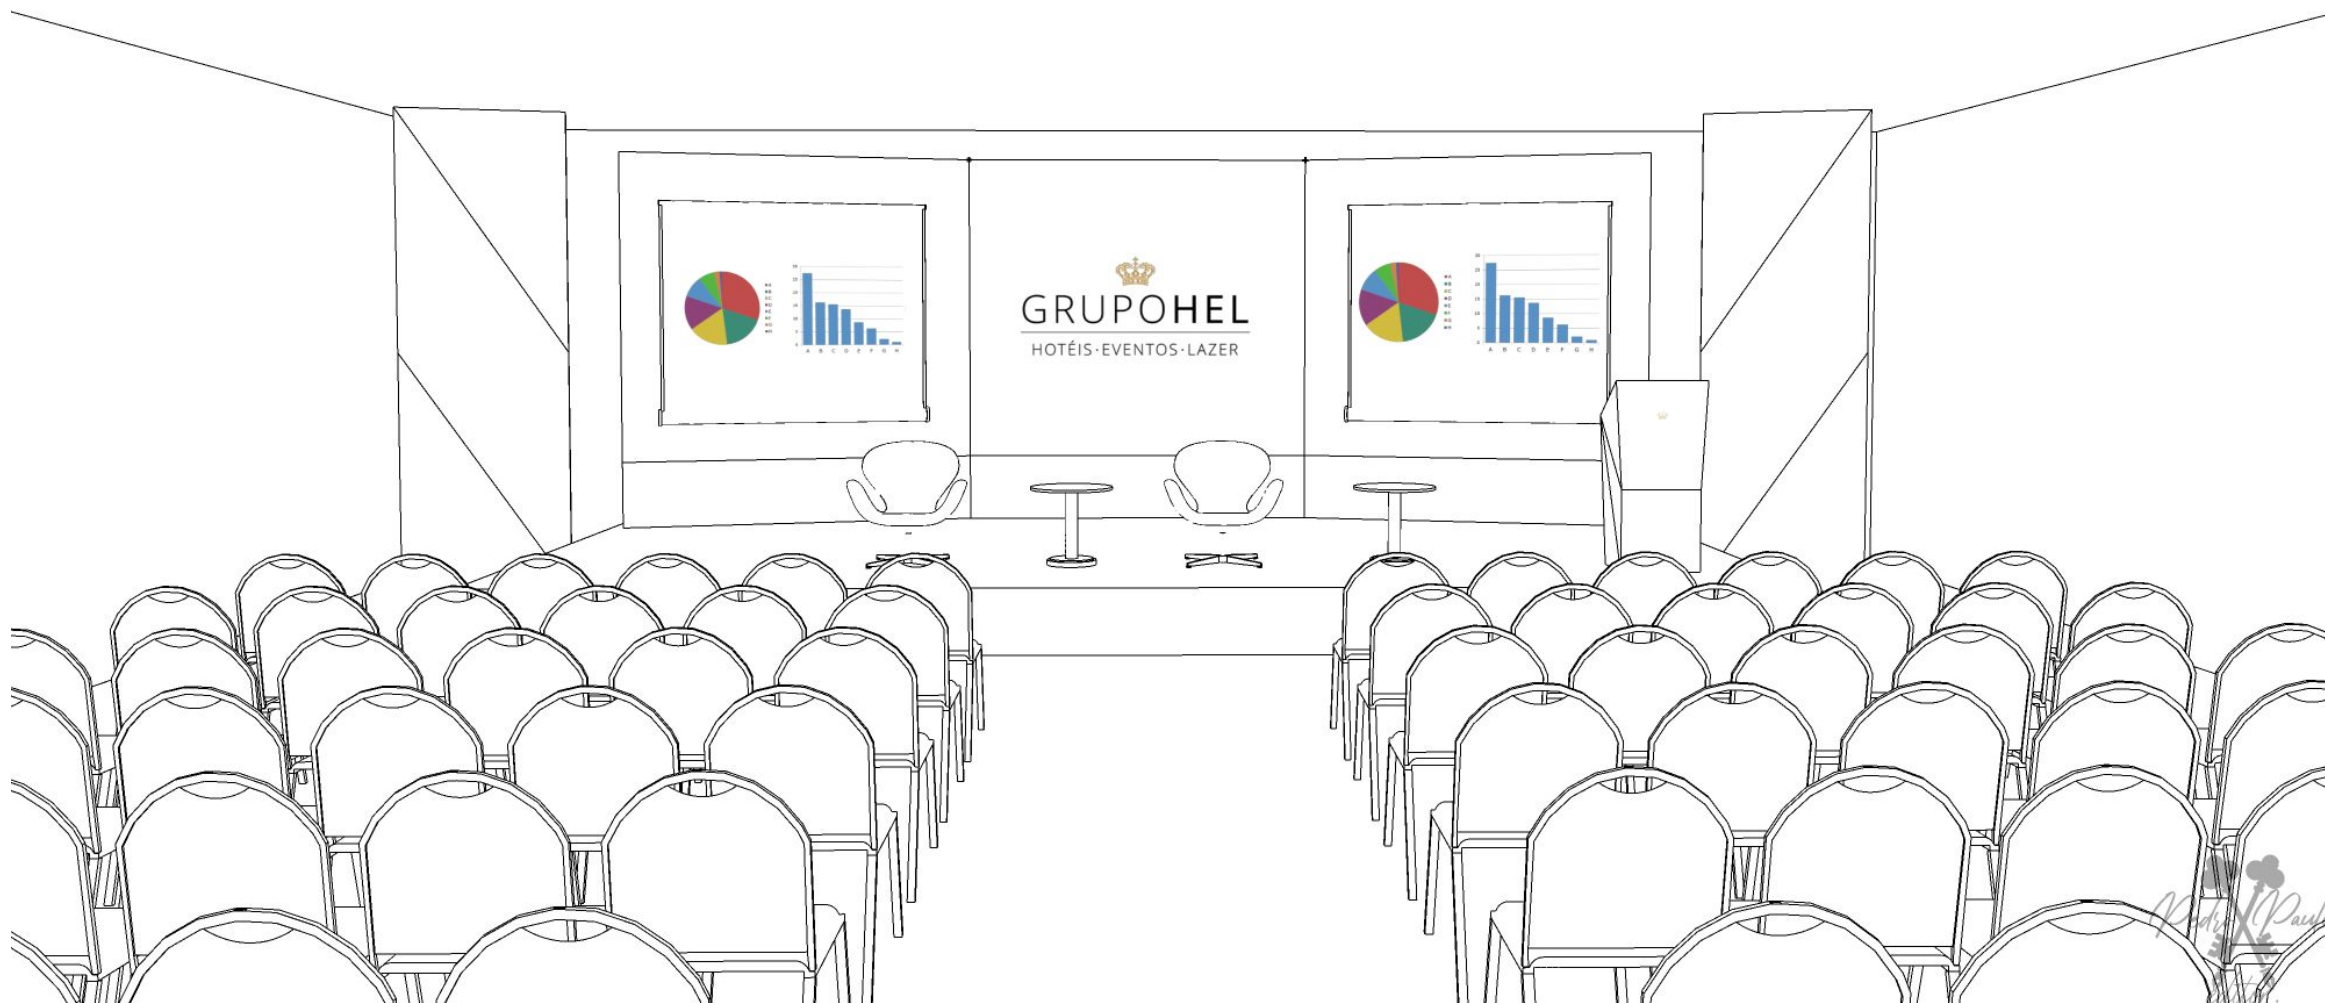

GRUPOHEL

HOTÉIS · EVENTOS · LAZER

EVENTOS PADRÃO TIPO 1

PROJETO EVENTO PADRÃO TIPO 1

ITEM	TAMANHO	VALOR
PALCO	8X4X0,50	
CREDENCIAMENTO	4,50X3,00	
PÚLPITO	1,20X0,50	
TOTEM-BOAS VINDAS	1,95X0,65	
PAINÉIS PARA PROJEÇÃO	2,60X2,30	
AREA PARA LOGO	2,60X2,30	
CENOGRAFIA LATERAIS	1,15X3,50	

TIPO 1 – púlpito, balcão de credenciamento e totem de boas-vindas na frente da sala. Auditório cadeiras do hotel.

palco, painel com projeção 2 telas laterais e logo da empresa no meio

TOTEM
INSPIRAÇÃO
ONDAS DO MAR-RJ

MODELO COM LETRA CAIXA
EM PLACA EM ACRÍLICO

MODELO SIMPLES

Púlpito SIMPLES

Púlpito SHARK
INSPIRAÇÃO
ONDAS DO MAR-RJ

CREDENCIAMENTO PADRÃO

GRUPOHEL
HOTÉIS · EVENTOS · LAZER

GRUPOHEL
HOTÉIS · EVENTOS · LAZER

GRUPOHEL
HOTÉIS · EVENTOS · LAZER