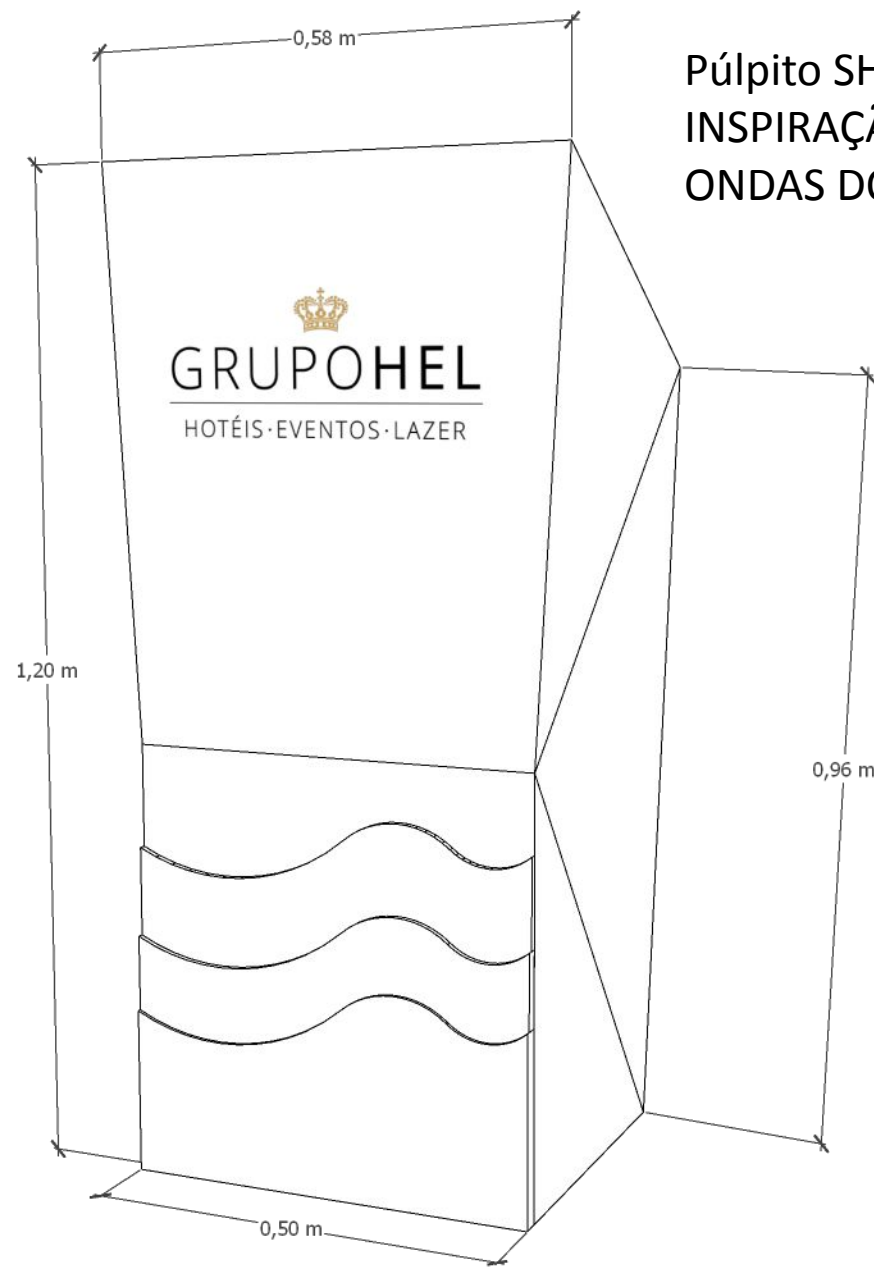

GRUPOHEL

HOTÉIS · EVENTOS · LAZER

EVENTOS PADRÃO TIPO 1

PROJETO EVENTO PADRÃO TIPO 1

ITEM	TAMANHO	VALOR
PALCO	8X4X0,50	
CREDENCIAMENTO	4,50X3,00	
PÚLPITO	1,20X0,50	
TOTEM-BOAS VINDAS	1,95X0,65	
PAINÉIS PARA PROJEÇÃO	2,60X2,30	
AREA PARA LOGO	2,60X2,30	
CENOGRAFIA LATERAIS	1,15X3,50	

TIPO 1 – púlpito, balcão de credenciamento e totem de boas-vindas na frente da sala. Auditório cadeiras do hotel.

palco, painel com projeção 2 telas laterais e logo da empresa no meio

TOTEM
INSPIRAÇÃO
ONDAS DO MAR-RJ

MODELO COM LETRA CAIXA
EM PLACA EM ACRÍLICO

MODELO SIMPLES

Púlpito SIMPLES

Púlpito SHARK
INSPIRAÇÃO
ONDAS DO MAR-RJ

CREDENCIAMENTO PADRÃO

GRUPOHEL
HOTÉIS · EVENTOS · LAZER

GRUPOHEL
HOTÉIS · EVENTOS · LAZER

GRUPOHEL
HOTÉIS · EVENTOS · LAZER