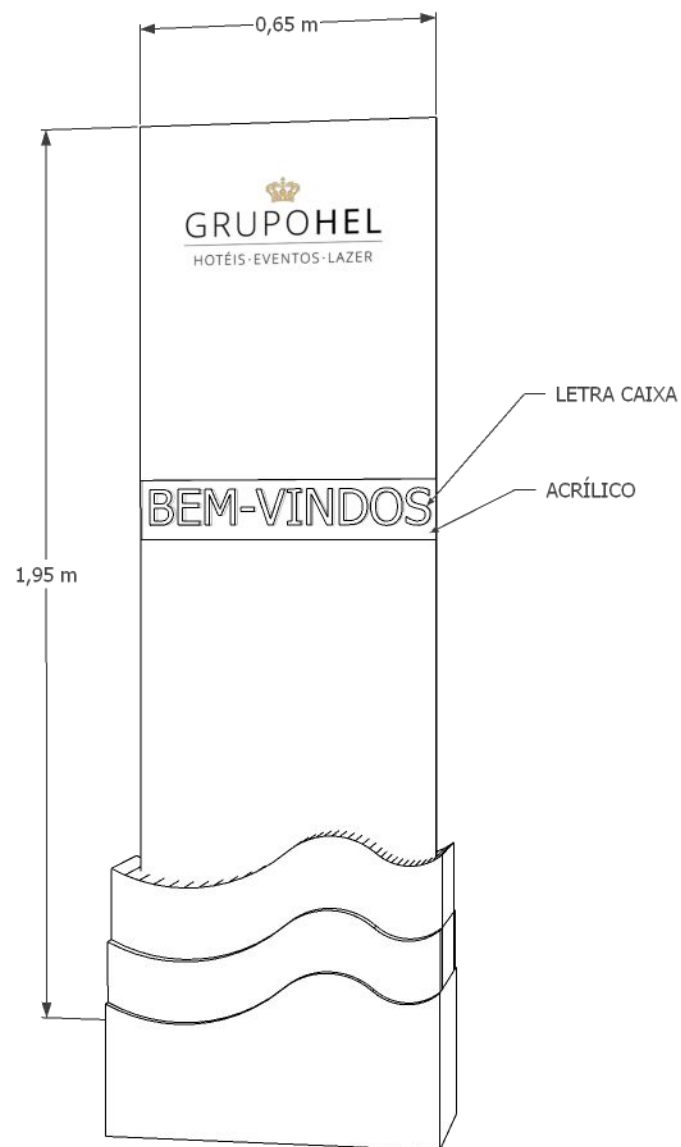

GRUPOHEL

HOTÉIS · EVENTOS · LAZER

EVENTOS PADRÃO TIPO 1

PROJETO EVENTO PADRÃO TIPO 1

ITEM	TAMANHO	VALOR
PALCO	8X4X0,50	
CREDENCIAMENTO	4,50X3,00	
PÚLPITO	1,20X0,50	
TOTEM-BOAS VINDAS	1,95X0,65	
PAINÉIS PARA PROJEÇÃO	2,60X2,30	
AREA PARA LOGO	2,60X2,30	
CENOGRAFIA LATERAIS	1,15X3,50	

TIPO 1 – púlpito, balcão de credenciamento e totem de boas-vindas na frente da sala. Auditório cadeiras do hotel.

palco, painel com projeção 2 telas laterais e logo da empresa no meio

TOTEM
INSPIRAÇÃO
ONDAS DO MAR-RJ