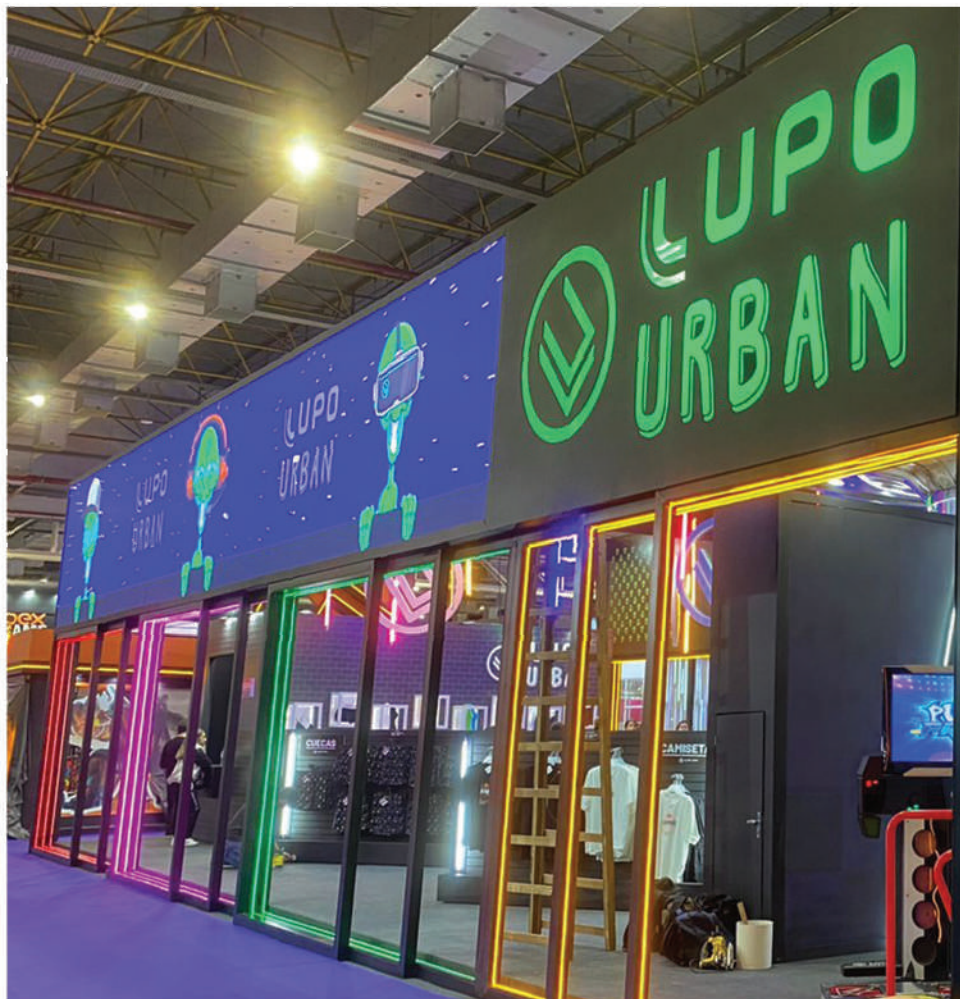

Lupo

150 m² para a BGS 2022