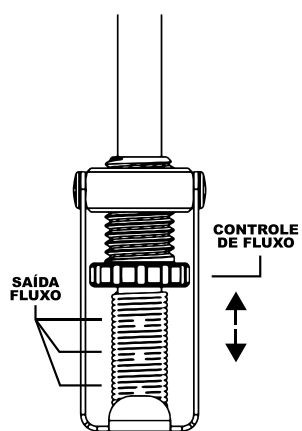

0.23 L

CUIA TÉRMICA CLASSIC

- Aço inox 18/8, livre de BPA
- Parede dupla com vácuo

45 MIN.
QUENTE

3 HORAS
GELADA

HAMMERTONE GREEN
MATTE BLACK
MATTE RED
NIGHTFALL
MAPLE

08050
08051
08056
08057
81000

NOVO

BOMBA PARA CHIMARRÃO

- Aço inox 18/8, livre de BPA
- Mola ajustável para controle de fluxo
- O acionamento do fluxo de água deve ser iniciado com a mola fechada
- Colher com filtragem consistente

COLHER GREEN 08058
COLHER BLACK 08060
MOLA GREEN 08059
MOLA BLACK 08061