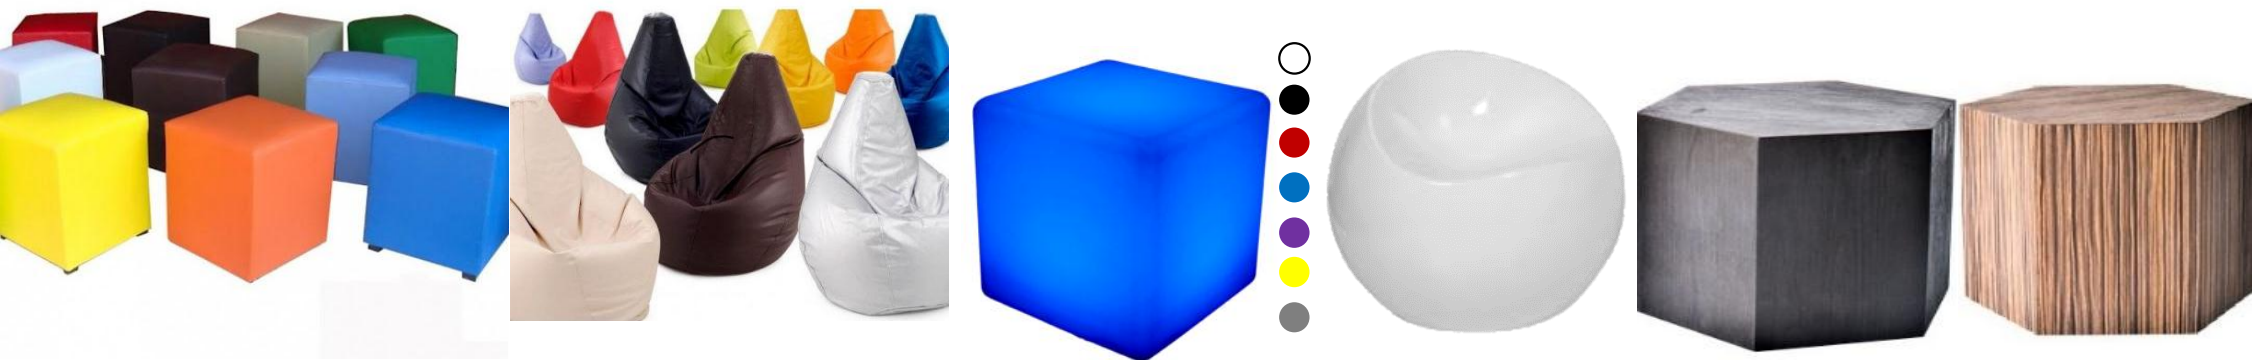

Poltrona LCW Preta e Madeira

Tulipa com Rodizio Personalizável

- 
- 
- 
- 
- 
- 
- 

Poltrona Moon Personalizável

Poltrona Pasha e Apoio de Pés

Cadeiras Espreguiçadeiras

Puffs Individuais Courino | Pufe Pera | Puff Led | Pufe Blog | Puff Madeira Sextavado